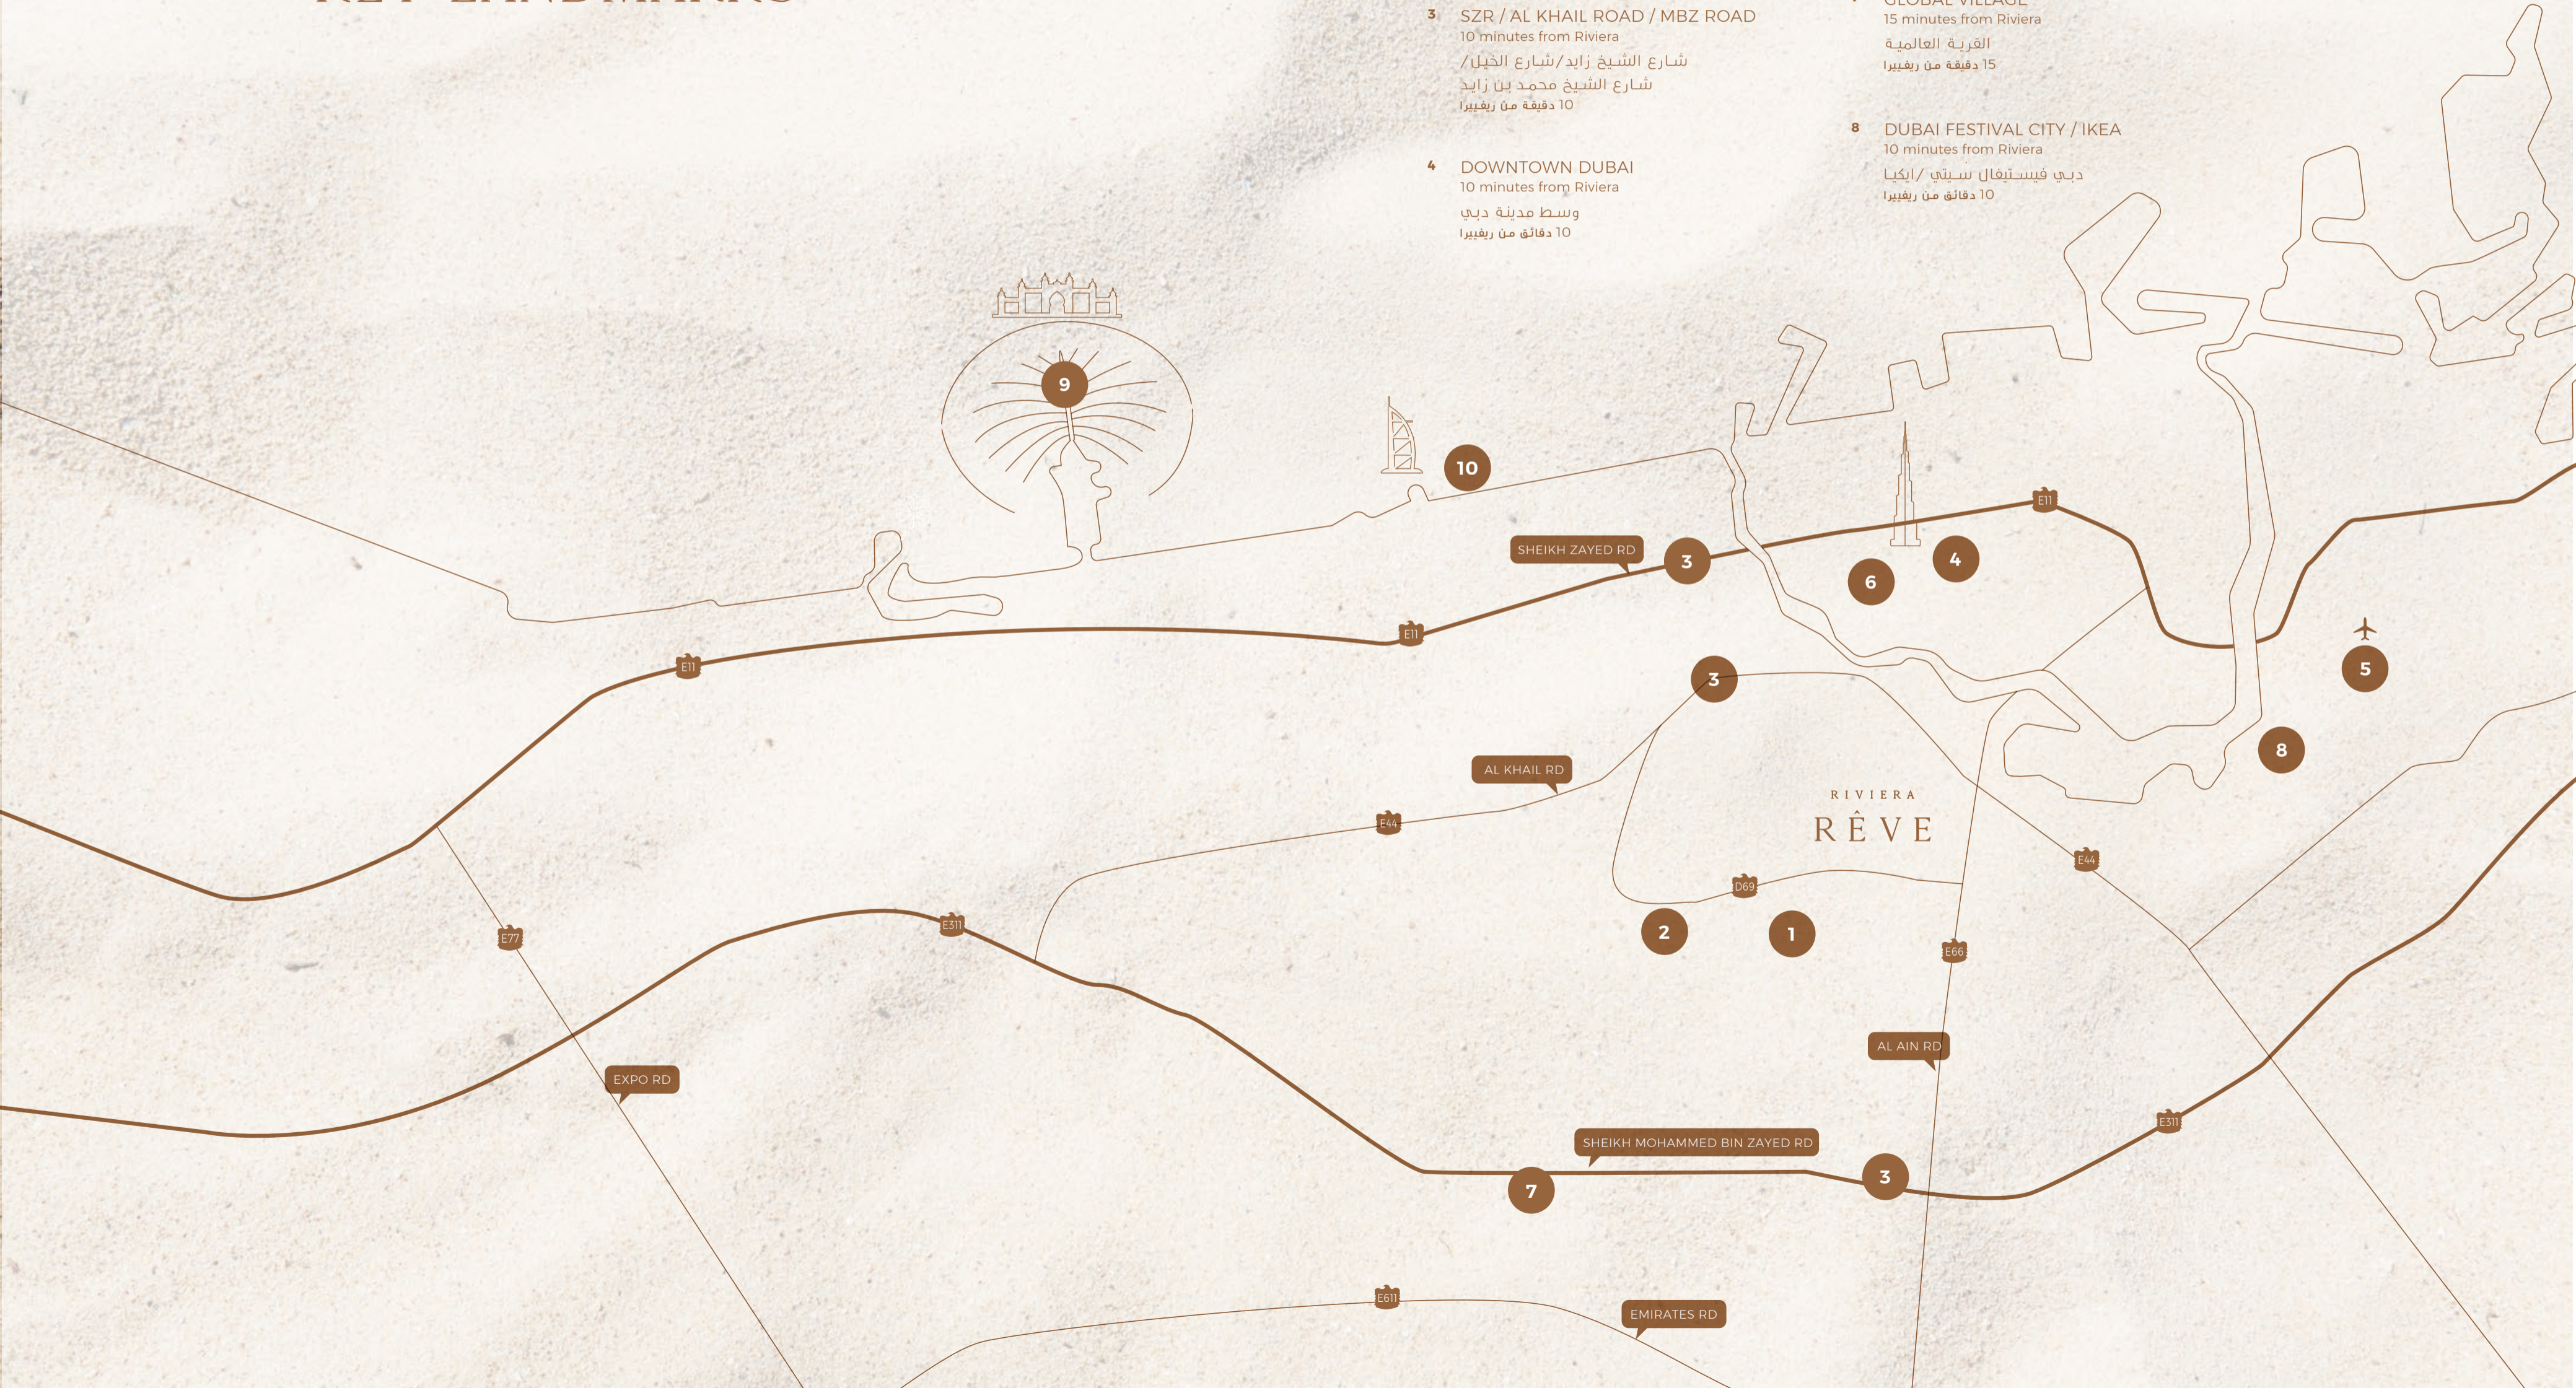

KEY LANDMARKS

1 MEYDAN ONE MALL / MEYDAN ONE TOWER
3 minutes from Riviera
ميدان ون مول/برج ميدان ون
3 دقائق من ريفيرا

2 THE MEYDAN HOTEL
2 minutes from Riviera
فندق الميدان
2 دقائق من ريفيرا

3 SZR / AL KHAIL ROAD / MBZ ROAD
10 minutes from Riviera
شارع الشيخ زايد/شارع الخيل/
شارع الشيخ محمد بن زايد
10 دقيقة من ريفيرا

4 DOWNTOWN DUBAI
10 minutes from Riviera
وسط مدينة دبي
10 دقائق من ريفيرا

5 DUBAI INTERNATIONAL AIRPORT
15 minutes from Riviera
مطار دبي الدولي
15 دقيقة من ريفيرا

6 DIFC / BUSINESS BAY
10 minutes from Riviera
مركز دبي المالي العالمي - الخليج التجاري
10 دقائق من ريفيرا

7 GLOBAL VILLAGE
15 minutes from Riviera
القرية العالمية
15 دقيقة من ريفيرا

8 DUBAI FESTIVAL CITY / IKEA
10 minutes from Riviera
دبي فيستيفال سيتي / ايكيا
10 دقائق من ريفيرا

9 PALM JUMEIRAH
22 minutes from Riviera
نخلة جميرا
22 دقائق من ريفيرا

10 JUMEIRAH BEACH
12 minutes from Riviera
شاطئ جميرا
12 دقائق من ريفيرا