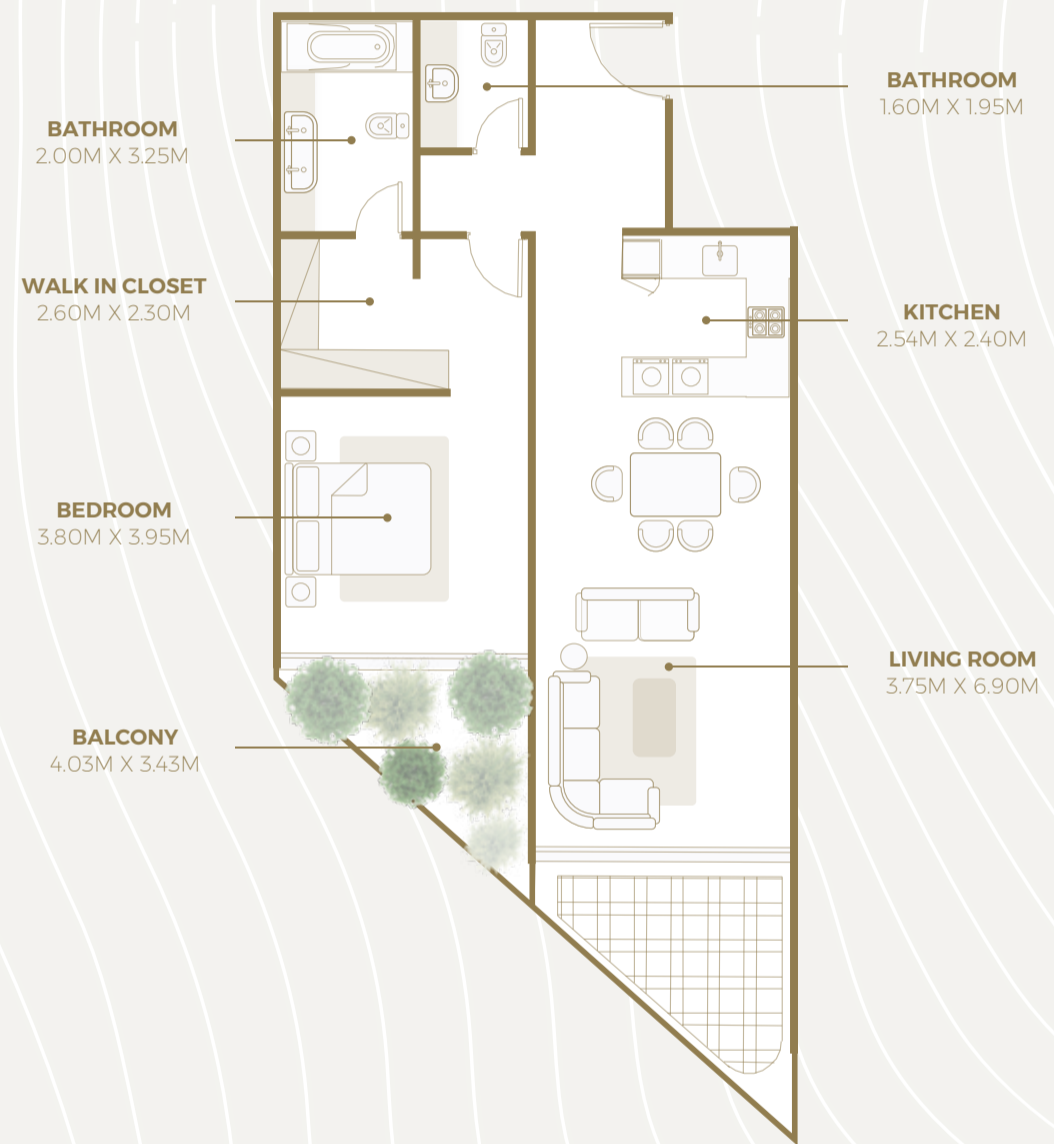

اطلالات لا مثيل لها من
كل الغرف

FLOOR PLAN
1 BEDROOM TYPE 1

SUITE AREA : 673.71 SQFT
 TOTAL AREA : 822.48 SQFT

FLOOR PLAN
2 BEDROOM TYPE 1

SUITE AREA : 857.13 SQFT
 TOTAL AREA : 1365.94 SQFT

FLOOR PLAN
2 BEDROOM TYPE 7