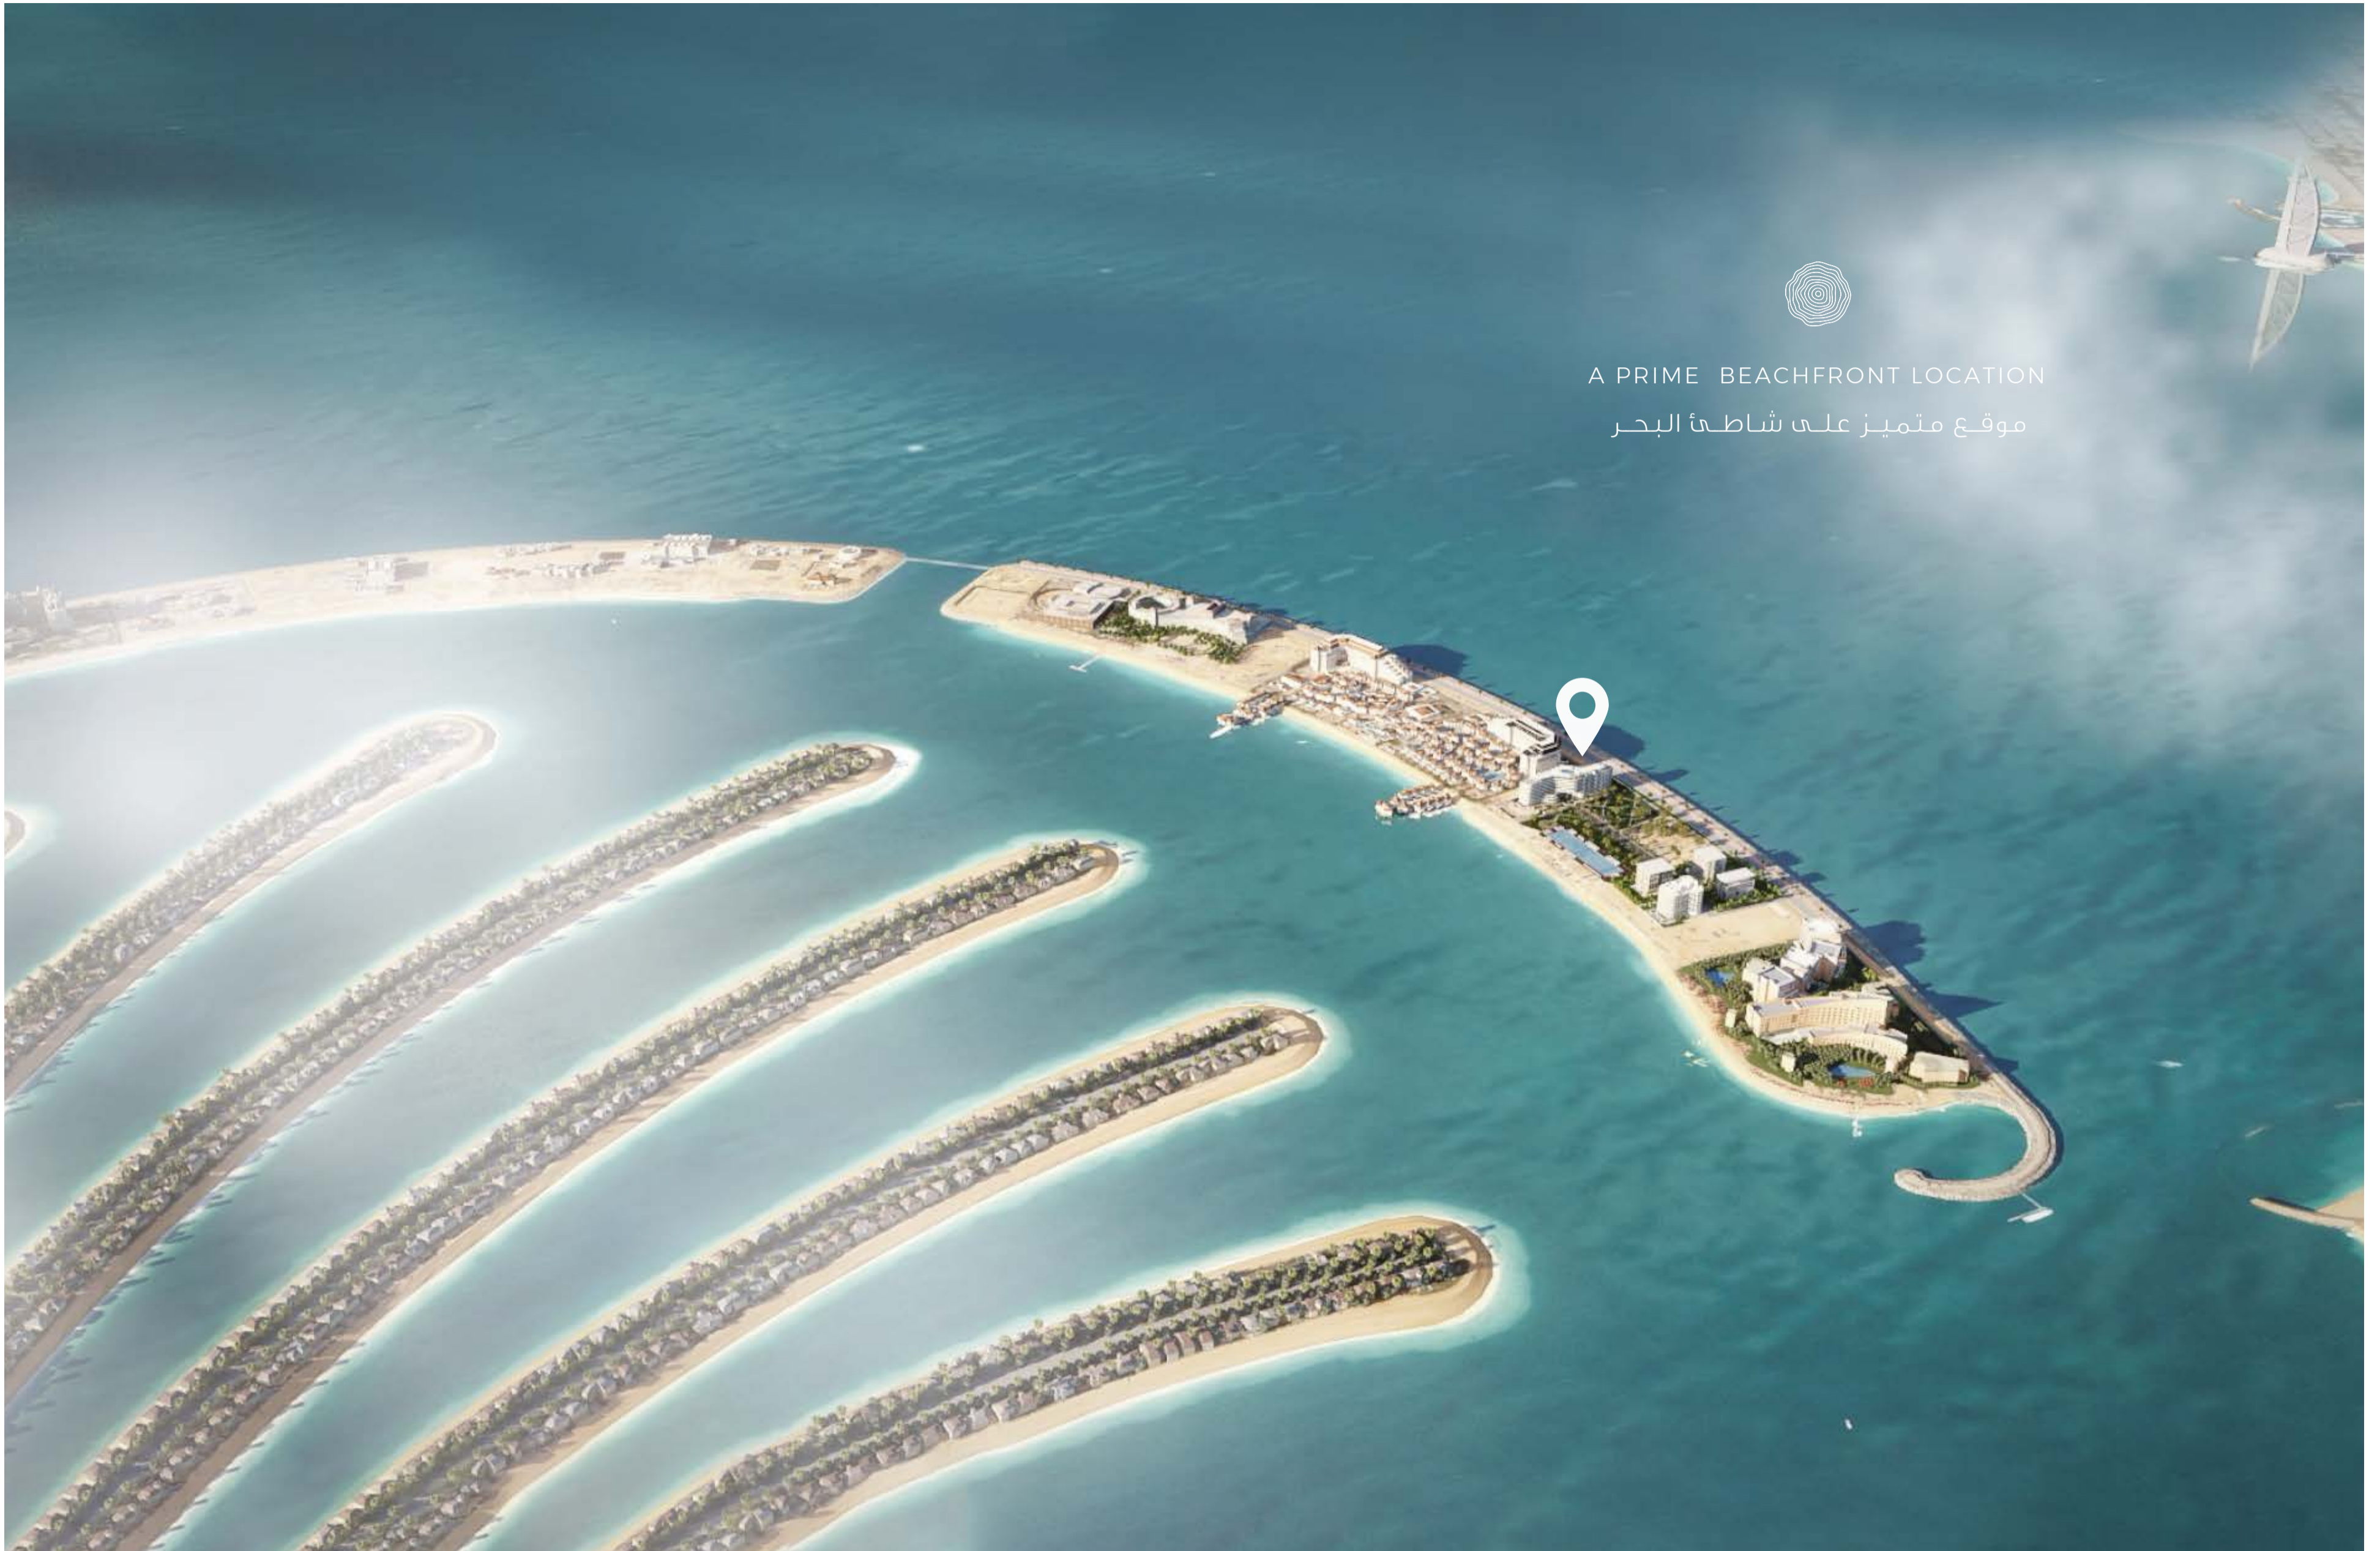

A PRIME BEACHFRONT LOCATION

موقع متميز على شاطئ البحر