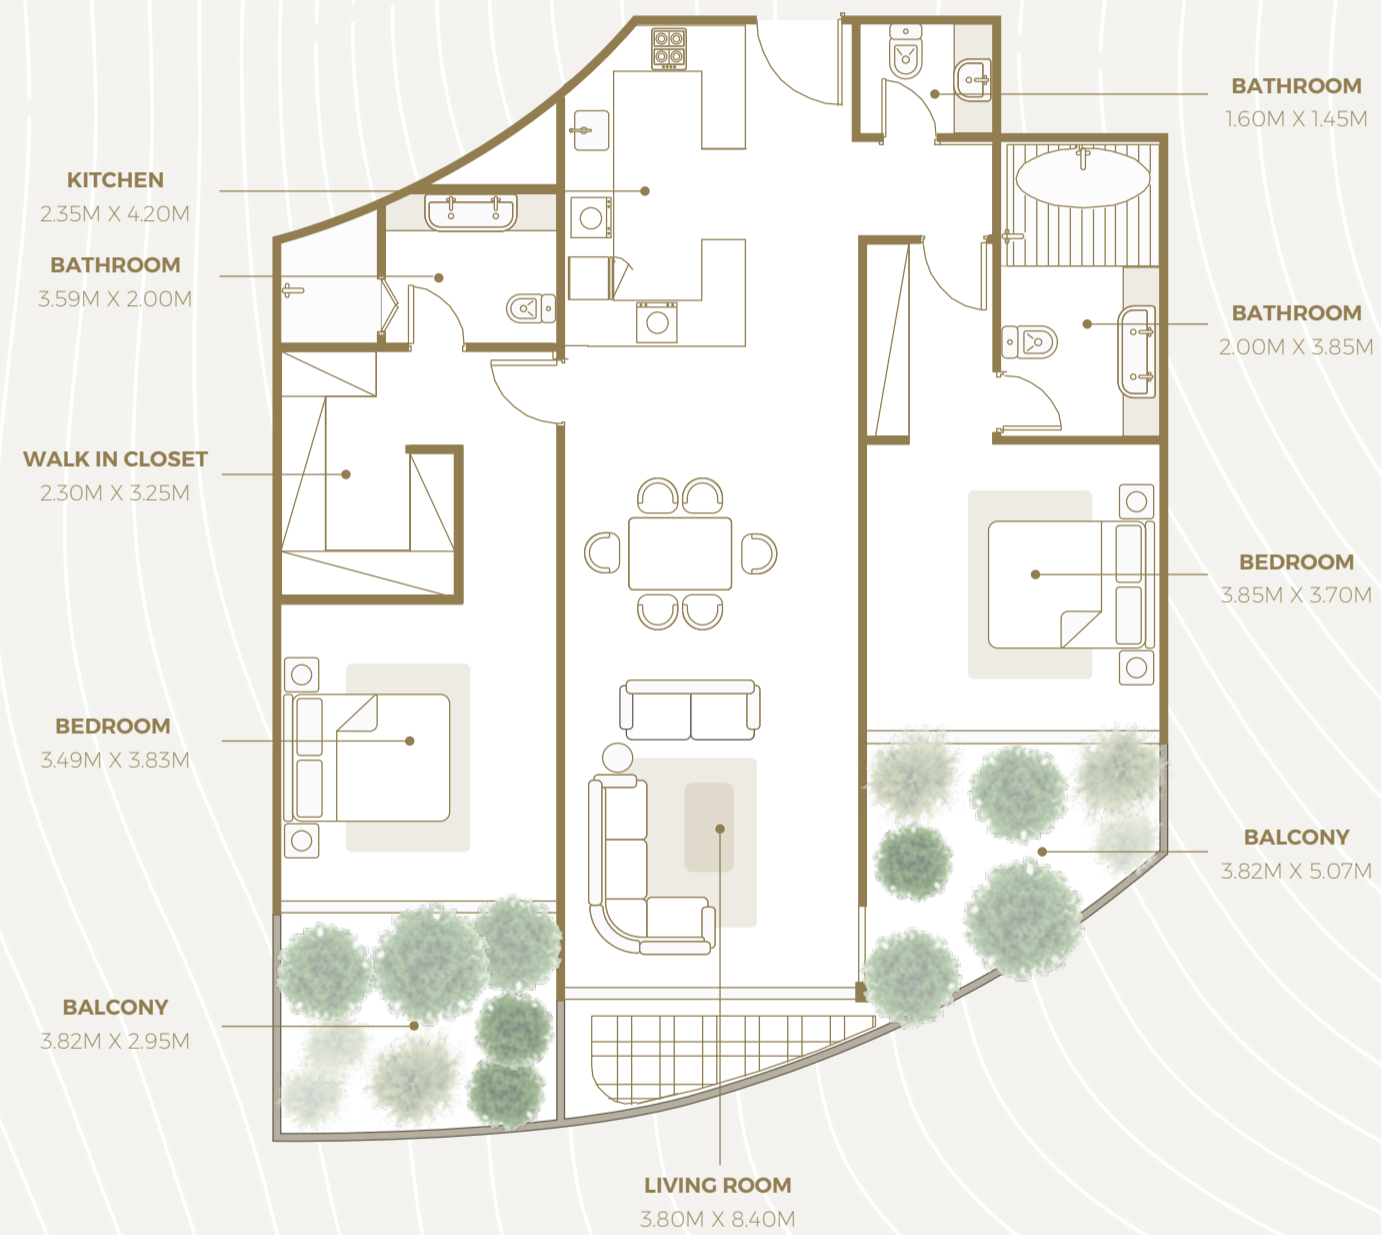

اطلالات لا مثيل لها من
كل الغرف

FLOOR PLAN
1 BEDROOM TYPE 1

SUITE AREA : 673.71 SQFT
 TOTAL AREA : 822.48 SQFT

FLOOR PLAN
2 BEDROOM TYPE 1

SUITE AREA : 857.13 SQFT
 TOTAL AREA : 1365.94 SQFT

FLOOR PLAN
2 BEDROOM TYPE 7