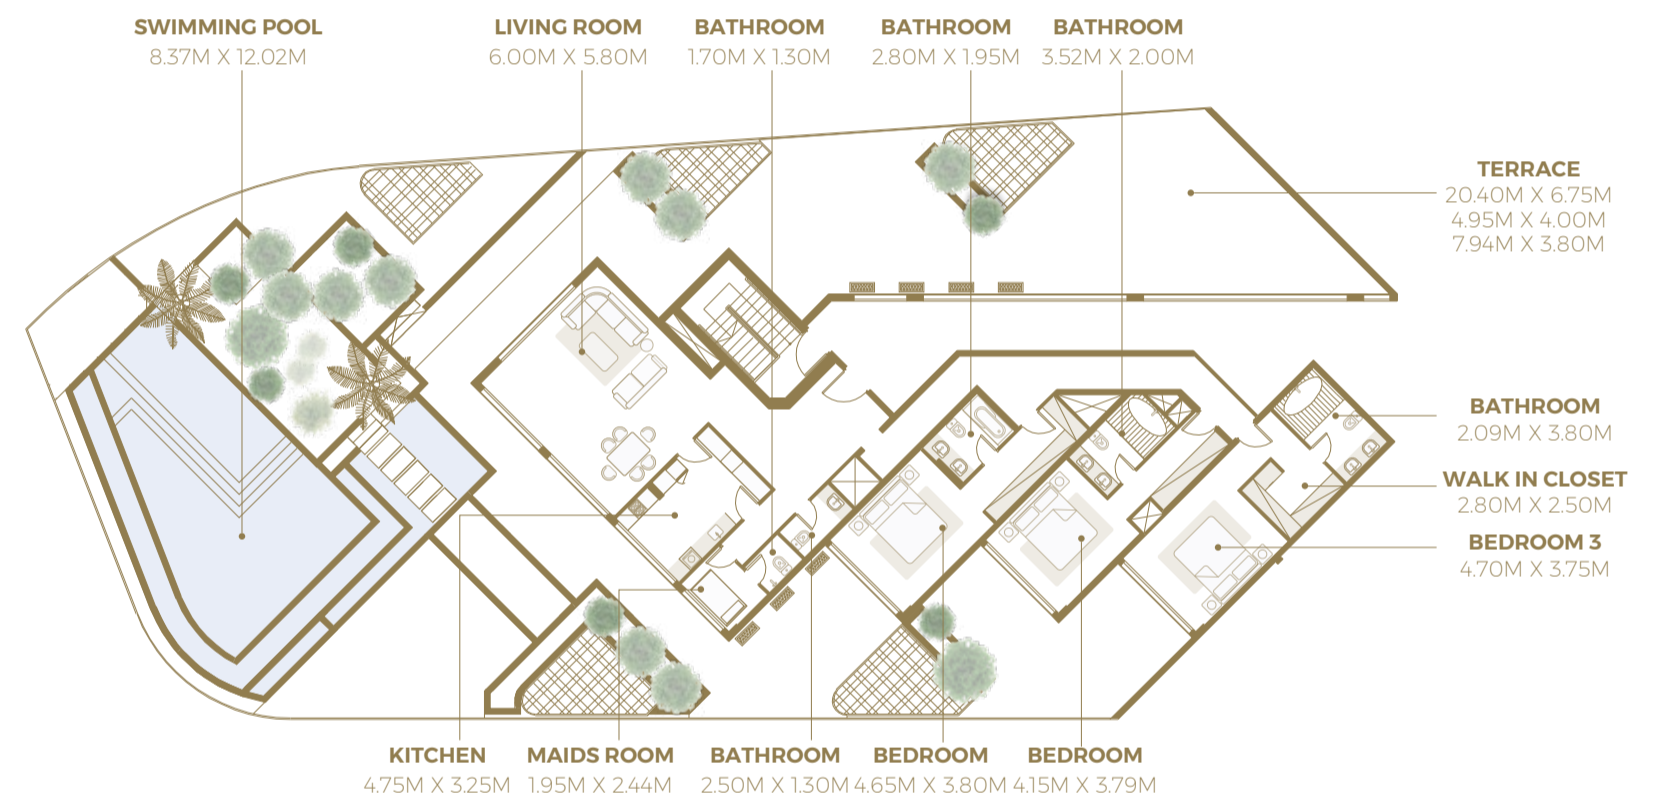

FLOOR PLAN
3 BEDROOM PENTHOUSE

SUITE AREA : 1495 SQFT
TOTAL AREA : 4597.91 SQFT